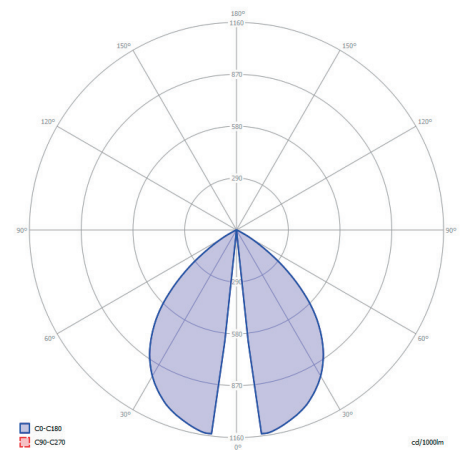

LICHT SPECIFICATIE

Kleurtemperatuur: 3000 K
 CRI (RA): 94
 Lichtsterkte: 110.00 Cd
 Lichthoek 0-180°: 90°
 Lichthoek 90-270°: 90°
 Netto lichtstroom: 85 lumen
 Specifieke lichtstroom: v28 lumenwatt

MATERIAAL

Ring Plaat: -
 Lens: polycarbonaat
 Behuizing: aluminium
 Easy lock inclusief
 Bevestigingsmateriaal inclusief

BESCHIKBARE PRODUCTKLEUREN

■ Corten: 10201800 ■ Dark: 10201790
 ■ Rose silver: 10201785 □ White: 10201795
 ■ Flat Grey: 10201810

BESCHIKBARE ACCESSOIRES

LENS CLEAR, LENS DIFFUSE

BESCHERMINGSKLASSE

IP : 55

Lichtafstand		Lichtcirkel 0-180°		Lichtcirkel 90-270°		Verlichtingssterkte
[m]	[ft]	[m]	[ft]	[m]	[ft]	[lux]
1.0	3.3	2.0	6.6	2.0	6.6	110.0
1.5	4.9	3.0	9.8	3.0	9.8	48.9
2.0	6.6	4.0	13.1	4.0	13.1	27.5
2.5	8.2	5.0	16.4	5.0	16.4	17.6
3.0	9.8	6.0	19.7	6.0	19.7	12.2
3.5	11.5	7.0	23.0	7.0	23.0	9.0
1.0	3.3	2.0	6.6	2.0	6.6	110.0