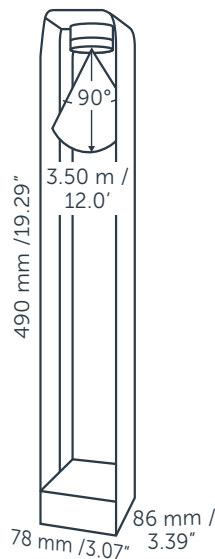

OUTDOOR LIGHTING

ACE HIGH

ALGEMEEN

ACE HIGH
 Article number: 10201785
 Category: Staande lampen
 Lichtbron: LED
 Garantie: 5 jaar

AFMETINGEN

Lengte: 86 mm / 3.39"
 Breedte: 78 mm / 3.07"
 Hoogte: 490 mm / 19.29"
 Diameter: -
 Totale hoogte: -
 Inbouw diepte: -

LICHT SPECIFICATIE

Kleurtemperatuur: 3000 K
 CRI (RA): 94
 Lichtsterkte: 110.00 Cd
 Lichthoek 0-180°: 90°
 Lichthoek 90-270°: 90°
 Netto lichtstroom: 85 lumen
 Specifieke lichtstroom: v28 lumenwatt

MATERIAAL

Ring Plaat: -
 Lens: polycarbonaat
 Behuizing: aluminium
 Easy lock inclusief
 Bevestigingsmateriaal inclusief

BESCHIKBARE PRODUCTKLEUREN

■ Corten: 10201800 ■ Dark: 10201790
 ■ Rose silver: 10201785 □ White: 10201795
 ■ Flat Grey: 10201810

BESCHIKBARE ACCESSOIRES

LENS CLEAR, LENS DIFFUSE

BESCHERMINGSKLASSE

IP : 55

Lichtafstand		Lichtcirkel 0-180°		Lichtcirkel 90-270°		Verlichtingssterkte
[m]	[ft]	[m]	[ft]	[m]	[ft]	[lux]
1.0	3.3	2.0	6.6	2.0	6.6	110.0
1.5	4.9	3.0	9.8	3.0	9.8	48.9
2.0	6.6	4.0	13.1	4.0	13.1	27.5
2.5	8.2	5.0	16.4	5.0	16.4	17.6
3.0	9.8	6.0	19.7	6.0	19.7	12.2
3.5	11.5	7.0	23.0	7.0	23.0	9.0
1.0	3.3	2.0	6.6	2.0	6.6	110.0