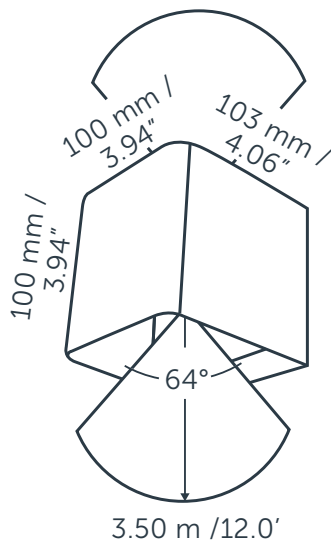

ACE UP - DOWN 100-230V

ALGEMEEN

ACE UP - DOWN 100-230V
Article number: 10302000
Categorie: Wandlampen
Lichtbron: LED
Garantie: 5 jaar

AFMETINGEN

Lengte: 103 mm / 4.06"
Breedte: 100 mm / 3.94"
Hoogte: 100 mm / 3.94"
Diameter: -
Totale hoogte: -
Inbouw diepte: -

Kleurtemperatuur: 3000 K
CRI (RA): 92
Lichtsterkte: 206.50 Cd
Lichthoek 0-180°: 64°
Lichthoek 90-270°: 64°
Netto lichtstroom: 346 lumen
Specifieke lichtstroom: 41 lumen/watt

MATERIAAL

Ring Plaat: -
Lens: polycarbonaat
Behuizing: aluminium
Easy lock inclusief
Bevestigingsmateriaal inclusief

IP : 55

Lichtafstand		Lichtcirkel 0-180°		Lichtcirkel 90-270°		Verlichtings- sterkte
[m]	[ft]	[m]	[ft]	[m]	[ft]	[lux]
1.0	3.3	1.3	4.1	1.3	4.1	206.5
2.0	6.6	2.5	8.2	2.5	8.2	51.6
3.0	9.8	3.8	12.3	3.8	12.3	22.9
4.0	13.1	5.0	16.4	5.0	16.4	12.9
5.0	16.4	6.3	20.5	6.3	20.5	8.3
6.0	19.7	7.5	24.6	7.5	24.6	5.7
1.0	3.3	1.3	4.1	1.3	4.1	206.5