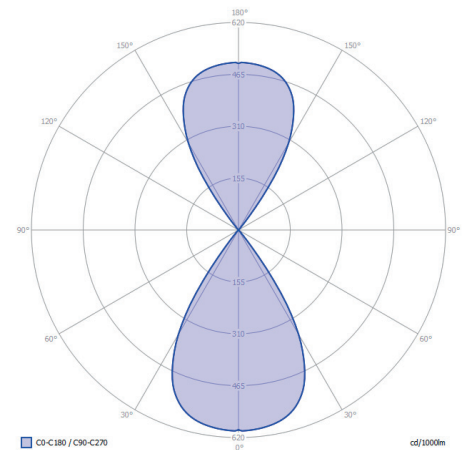

Kleurtemperatuur: 3000 K
CRI (RA): 92
Lichtsterkte: 206.50 Cd
Lichthoek 0-180°: 64°
Lichthoek 90-270°: 64°
Netto lichtstroom: 346 lumen
Specifieke lichtstroom: 41 lumen/watt

MATERIAAL

Ring Plaat: -
Lens: polycarbonaat
Behuizing: aluminium
Easy lock inclusief
Bevestigingsmateriaal inclusief

IP : 55

Lichtafstand		Lichtcirkel 0-180°		Lichtcirkel 90-270°		Verlichtings- sterkte
[m]	[ft]	[m]	[ft]	[m]	[ft]	[lux]
1.0	3.3	1.3	4.1	1.3	4.1	206.5
2.0	6.6	2.5	8.2	2.5	8.2	51.6
3.0	9.8	3.8	12.3	3.8	12.3	22.9
4.0	13.1	5.0	16.4	5.0	16.4	12.9
5.0	16.4	6.3	20.5	6.3	20.5	8.3
6.0	19.7	7.5	24.6	7.5	24.6	5.7
1.0	3.3	1.3	4.1	1.3	4.1	206.5