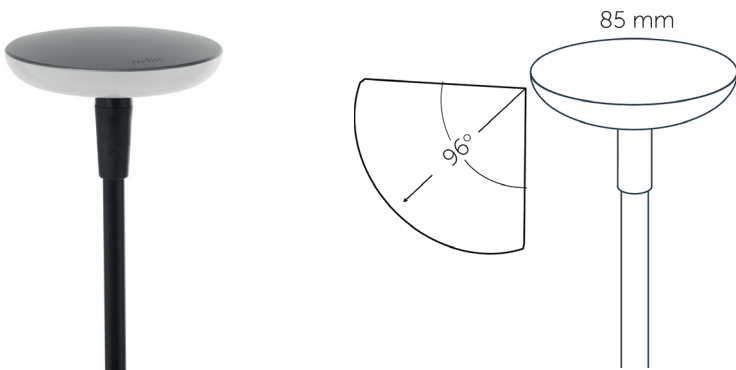

SWAY

ALGEMEEN

SWAY
 Artikel nummer: 10202420
 Categorie: staande lampen
 Lichtbron: LED
 Garantie: 5 jaar

AFMETINGEN

Lengte: -
 Breedte: -
 Hoogte: 39.4" / 1002 mm
 Diameter: 3.3" / 85 mm
 Totale hoogte: -
 Inbouw diepte: -

Kleurtemperatuur: 2900 K
 CRI (RA): 95
 Lichtsterkte: 22.3 Cd
 Lichthoek 0-180: 96°
 Lichthoek 90-270: 96°
 Netto lichtstroom: 59 lumen
 Specifieke lichtstroom: 59 lumen/Watt

MATERIAAL

Ring / Plaat: aluminium
 Lens: polycarbonaat
 Behuizing: -
 Easy lock inclusief
 Bevestigingsmateriaal inclusief

BESCHIKBARE PRODUCTKLEUREN

- Light Head Black: 10202400
- Light Head Pearl Grey: 10202405

BESCHIKBARE ACCESSOIRES

-

BESCHERMINGSKLASSE

IP : 55

Lichtafstand		Lichtcirkel 0-180°		Lichtcirkel 90-270°		Verlichtingssterkte
[m]	[ft]	[m]	[ft]	[m]	[ft]	[lux]
0.5	1.6	1.1	3.6	1.1	3.6	89.2
0.7	2.4	1.6	5.4	1.6	5.4	39.6
1.0	3.2	2.2	7.2	2.2	7.2	22.3
1.2	4.1	2.7	9.1	2.7	9.1	14.3
1.5	4.9	3.3	10.9	3.3	10.9	9.9
1.7	5.7	3.8	12.7	3.8	12.7	7.3
1.0	3.2	2.2	7.2	2.2	7.2	22.3