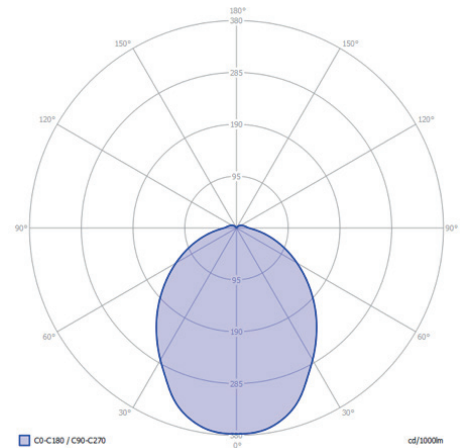

Kleurtemperatuur: 2900 K
 CRI (RA): 95
 Lichtsterkte: 22.3 Cd
 Lichthoek 0-180: 96°
 Lichthoek 90-270: 96°
 Netto lichtstroom: 59 lumen
 Specifieke lichtstroom: 59 lumen/Watt

MATERIAAL

Ring / Plaat: aluminium
 Lens: polycarbonaat
 Behuizing: -
 Easy lock inclusief
 Bevestigingsmateriaal inclusief

BESCHIKBARE PRODUCTKLEUREN

- Light Head Black: 10202400
- Light Head Pearl Grey: 10202405

BESCHIKBARE ACCESSOIRES

-

BESCHERMINGSKLASSE

IP : 55

Lichtafstand		Lichtcirkel 0-180°		Lichtcirkel 90-270°		Verlichtingssterkte
[m]	[ft]	[m]	[ft]	[m]	[ft]	[lux]
0.5	1.6	1.1	3.6	1.1	3.6	89.2
0.7	2.4	1.6	5.4	1.6	5.4	39.6
1.0	3.2	2.2	7.2	2.2	7.2	22.3
1.2	4.1	2.7	9.1	2.7	9.1	14.3
1.5	4.9	3.3	10.9	3.3	10.9	9.9
1.7	5.7	3.8	12.7	3.8	12.7	7.3
1.0	3.2	2.2	7.2	2.2	7.2	22.3