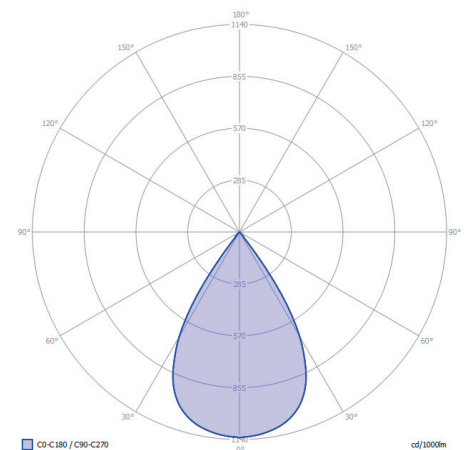

## BESCHERMINGSKLASSE

IP : 55

Lichtafstand		Lichtcirkel 0-180°		Lichtcirkel 90-270°		Verlichtingssterkte
[m]	[ft]	[m]	[ft]	[m]	[ft]	[lux]
1.0	3.3	1.2	4.0	1.2	4.0	196.0
2.0	6.6	2.5	8.0	2.5	8.0	49.0
3.0	9.8	3.7	12.1	3.7	12.1	21.8
4.0	13.1	4.9	16.1	4.9	16.1	12.3
5.0	16.4	6.1	20.1	6.1	20.1	7.8
6.0	19.7	7.4	24.1	7.4	24.1	5.4
1.0	3.3	1.2	4.0	1.2	4.0	196.0