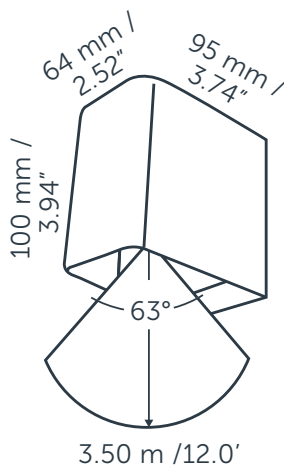

ACE DOWN

ALGEMEEN

ACE DOWN
Article number: 10301800
Categorie: wandlampen
Lichtbron: LED
Garantie: 5 jaar

AFMETINGEN

Lengte: 95 mm / 3.74"
Breedte: 64 mm / 2.52"
Hoogte: 100 mm / 3.94"
Diameter: -
Totale hoogte: -
Inbouw diepte: -

ELEKTRONICA

Spanning: 12V AC
Vermogen: 3.00 Watt
VA: 5.30
Powerfactor: 0.57
Lichtbron: 1x LED High Power 3.5W
Levensduur: 25.000 uur
Energie label: A+
Dimbaar: nee
Lengte van kabel: 600 mm / 24"

LICHT SPECIFICATIE

Kleurtemperatuur: 3000 K
CRI (RA): 91
Lichtsterkte: 196.00 Cd
Lichthoek 0-180: 63°
Lichthoek 90-270: 63°
Netto lichtstroom: 173 lumen
Specifieke lichtstroom: 58 lumenwatt

MATERIAAL

Ring Plaat: -
Lens: polycarbonaat
Behuizing: aluminium
Easy lock inclusief
Bevestigingsmateriaal inclusief

BESCHIKBARE PRODUCTKLEUREN

- Corten: 10301860
- Rose silver: 10301800
- Flat Grey: 10301865
- Dark: 10301850
- White: 10301855

BESCHIKBARE ACCESSOIRES

LENS CLEAR, LENS DIFFUSE, SHUTTER 1

BESCHERMINGSKLASSE

IP : 55

Lichtafstand		Lichtcirkel 0-180°		Lichtcirkel 90-270°		Verlichtingssterkte
[m]	[ft]	[m]	[ft]	[m]	[ft]	[lux]
1.0	3.3	1.2	4.0	1.2	4.0	196.0
2.0	6.6	2.5	8.0	2.5	8.0	49.0
3.0	9.8	3.7	12.1	3.7	12.1	21.8
4.0	13.1	4.9	16.1	4.9	16.1	12.3
5.0	16.4	6.1	20.1	6.1	20.1	7.8
6.0	19.7	7.4	24.1	7.4	24.1	5.4
1.0	3.3	1.2	4.0	1.2	4.0	196.0

in-lite®

12 volt