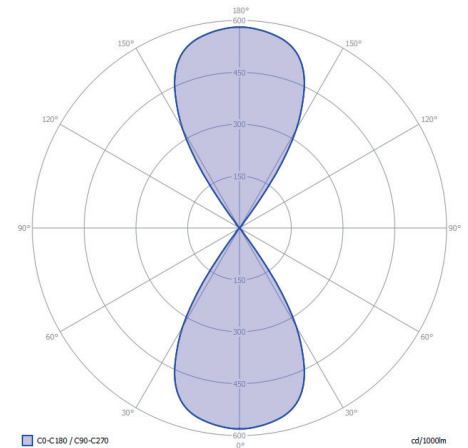

LICHT SPECIFICATIE

Kleurtemperatuur: 3000 K
 CRI (RA): 92
 Lichtsterkte: 205.80 Cd
 Lichthoek 0-180: 63°
 Lichthoek 90-270: 63°
 Netto lichtstroom: 355 lumen
 Specifieke lichtstroom: 55 lumenwatt

MATERIAAL

Ring Plaat: -
 Lens: polycarbonaat
 Behuizing: aluminium
 Easy lock inclusief
 Bevestigingsmateriaal inclusief

BESCHIKBARE PRODUCTKLEUREN

- Corten: 10301960
- Rose silver: 10301900
- Flat Grey: 10301965
- Dark: 10301950
- White: 10301955

BESCHIKBARE ACCESSOIRES

LENS CLEAR, LENS DIFFUSE, SHUTTER 1

BESCHERMINGSKLASSE

IP : 55

Lichtafstand		Lichtcirkel 0-180°		Lichtcirkel 90-270°		Verlichtingssterkte
[m]	[ft]	[m]	[ft]	[m]	[ft]	[lux]
1.0	3.3	1.2	4.0	1.2	4.0	205.8
2.0	6.6	2.5	8.0	2.5	8.0	51.5
3.0	9.8	3.7	12.1	3.7	12.1	22.9
4.0	13.1	4.9	16.1	4.9	16.1	12.9
5.0	16.4	6.1	20.1	6.1	20.1	8.2
6.0	19.7	7.4	24.1	7.4	24.1	5.7
1.0	3.3	1.2	4.0	1.2	4.0	205.80