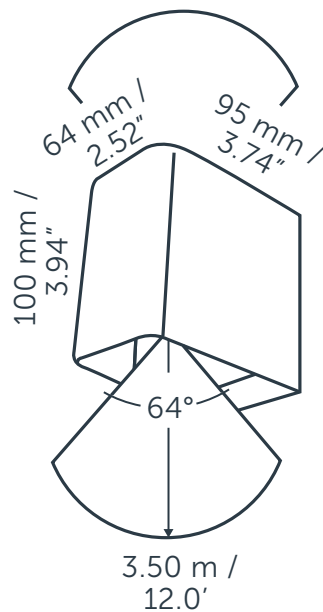

ACE UP - DOWN

ALGEMEEN

ACE UP - DOWN
Article number: 10301900
Category: Wandlampen
Lichtbron: LED
Garantie: 5 jaar

AFMETINGEN

Lengte: 95 mm / 3.74"
Breedte: 64 mm / 2.52"
Hoogte: 120 mm / 4.72"
Diameter: -
Totale hoogte: -
Inbouw diepte: -

ELEKTRONICA

Spanning: 12V AC
Vermogen: 6.50 Watt
VA: 10.30
Powerfactor: 0.63
Lichtbron: 2x LED High Power 3.5W
Levensduur: 25.000 uur
Energie label: A
Dimbaar: nee
Lengte van kabel: 600 mm / 24"

LICHT SPECIFICATIE

Kleurtemperatuur: 3000 K
CRI (RA): 92
Lichtsterkte: 205.80 Cd
Lichthoek 0-180: 63°
Lichthoek 90-270: 63°
Netto lichtstroom: 355 lumen
Specifieke lichtstroom: 55 lumenwatt

MATERIAAL

Ring Plaat: -
Lens: polycarbonaat
Behuizing: aluminium
Easy lock inclusief
Bevestigingsmateriaal inclusief

BESCHIKBARE PRODUCTKLEUREN

- Corten: 10301960
- Rose silver: 10301900
- Flat Grey: 10301965
- Dark: 10301950
- White: 10301955

BESCHIKBARE ACCESSOIRES

LENS CLEAR, LENS DIFFUSE, SHUTTER 1

BESCHERMINGSKLASSE

IP : 55

Lichtafstand		Lichtcirkel 0-180°		Lichtcirkel 90-270°		Verlichtingssterkte
[m]	[ft]	[m]	[ft]	[m]	[ft]	[lux]
1.0	3.3	1.2	4.0	1.2	4.0	205.8
2.0	6.6	2.5	8.0	2.5	8.0	51.5
3.0	9.8	3.7	12.1	3.7	12.1	22.9
4.0	13.1	4.9	16.1	4.9	16.1	12.9
5.0	16.4	6.1	20.1	6.1	20.1	8.2
6.0	19.7	7.4	24.1	7.4	24.1	5.7
1.0	3.3	1.2	4.0	1.2	4.0	205.80

in-lite®

12 volt