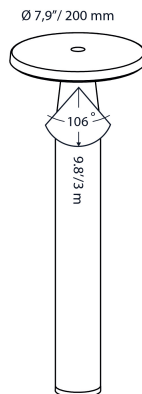

DISC

ALGEMEEN

DISC
 Artikel nummer:
 10202600 (HEAD)
 10202620 (TUBE)
 Categorie: staande lamp
 Lichtbron: LED
 Garantie: 5 jaar

AFMETINGEN

Lengte: -
 Breedte: -
 Hoogte:
 572 mm (TUBE)
 34 mm (HEAD)
 Diameter:
 66 mm (TUBE)
 200 mm (HEAD)
 Totale hoogte: 600 mm
 Inbouw diepte: -

ELEKTRONICA

Spanning: 12V AC
 Vermogen: 3.0 Watt
 VA: 4.90
 Powerfactor: 0.59
 Lichtbron: 48x SMD 0,06W Levensduur:
 25.000 uur
 Energie label: A+
 Dimbaar: nee
 Lengte van kabel: 730 mm

LICHT SPECIFICATIE

Kleurtemperatuur: 2900 K
 CRI (RA): 98
 Lichtsterkte: 76,70 Cd
 Lichthoek 0-180: 106°
 Lichthoek 90-270: 106°
 Netto lichtstroom: 211 lumen
 Specifieke lichtstroom: 70 lumen/Watt

MATERIAAL

Ring / Plaat: -
 Lens: polycarbonaat
 Behuizing: Aluminium
 Easy lock inclusief
 Bevestigingsmateriaal inclusief

BESCHIKBARE KLEUR

■ Black

BESCHERMINGSKLASSE

IP: 55

Lichtafstand		Lichtcirkel 0-180°		Lichtcirkel 90-270°		Verlichtingssterkte
[m]	[ft]	[m]	[ft]	[m]	[ft]	[lux]
0.75	2.46	1.99	6.53	1.99	6.53	136.4
1.50	4.92	3.98	13.06	3.98	13.06	34.1
2.25	7.38	5.97	19.59	5.97	19.59	15.2
3.00	9.84	7.96	26.12	7.96	26.12	8.5
3.75	12.30	9.95	32.65	9.95	32.65	5.5
4.50	14.76	11.94	39.18	11.94	39.18	3.8
1.0	3.28	2.65	8.71	2.65	8.71	76.7