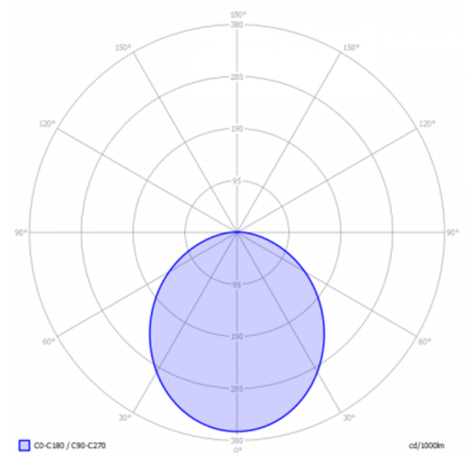

DISC

ALGEMEEN

DISC
 Artikel nummer:
 10202600 (HEAD)
 10202620 (TUBE)
 Categorie: staande lamp
 Lichtbron: LED
 Garantie: 5 jaar

AFMETINGEN

Lengte: -
 Breedte: -
 Hoogte:
 572 mm (TUBE)
 34 mm (HEAD)
 Diameter:
 66 mm (TUBE)
 200 mm (HEAD)
 Totale hoogte: 600 mm
 Inbouw diepte: -

Kleurtemperatuur: 2900 K
 CRI (RA): 98
 Lichtsterkte: 76,70 Cd
 Lichthoek 0-180: 106°
 Lichthoek 90-270: 106°
 Netto lichtstroom: 211 lumen
 Specifieke lichtstroom: 70 lumen/Watt

MATERIAAL

Ring / Plaat: -
 Lens: polycarbonaat
 Behuizing: Aluminium
 Easy lock inclusief
 Bevestigingsmateriaal inclusief

BESCHIKBARE KLEUR

■ Black

BESCHERMINGSKLASSE

IP: 55

Lichtafstand		Lichtcirkel 0-180°		Lichtcirkel 90-270°		Verlichtingssterkte
[m]	[ft]	[m]	[ft]	[m]	[ft]	[lux]
0.75	2.46	1.99	6.53	1.99	6.53	136.4
1.50	4.92	3.98	13.06	3.98	13.06	34.1
2.25	7.38	5.97	19.59	5.97	19.59	15.2
3.00	9.84	7.96	26.12	7.96	26.12	8.5
3.75	12.30	9.95	32.65	9.95	32.65	5.5
4.50	14.76	11.94	39.18	11.94	39.18	3.8
1.0	3.28	2.65	8.71	2.65	8.71	76.7