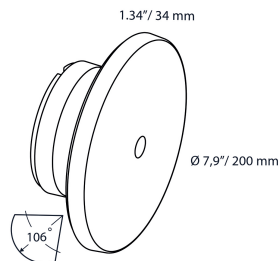

DISC WALL

ALGEMEEN

DISC WALL
Artikel nummer:
10202600 (HEAD)
10302700 (BASE)
Categorie: wandlamp
Lichtbron: LED
Garantie: 5 jaar

AFMETINGEN

Lengte: -
Breedte: -
Hoogte: 34 mm (HEAD)
Diameter:
122 mm (BASE)
200 mm (HEAD)
Totale hoogte: 79 mm
Inbouw diepte: -

ELEKTRONICA

Spanning: 12 V AC
Vermogen: 3.0 Watt
VA: 4.90
Powerfactor: 0.59
Lichtbron: 48x SMD 0,06W
Levensduur: 25.000 uur
Energie label: A+
Dimbaar: nee
Lengte van kabel: 124 cm

LICHT SPECIFICATIE

Kleurtemperatuur: 2900 K
CRI (RA): 98
Lichtsterkte: 76,70 Cd
Lichthoek 0-180: 106°
Lichthoek 90-270: 106°
Netto lichtstroom: 211 lumen
Specifieke lichtstroom: 70 lumen/Watt

MATERIAAL

Ring / Plaat: -
Lens: polycarbonaat
Behuizing: Aluminium
Easy lock inclusief
Bevestigingsmateriaal inclusief

BESCHIKBARE KLEUR

■ Black

BESCHERMINGSKLASSE

IP: 55

Lichtafstand		Lichtcirkel 0-180°		Lichtcirkel 90-270°		Verlichtingssterkte [lux]
[m]	[ft]	[m]	[ft]	[m]	[ft]	
0.75	2.46	1.99	6.53	1.99	6.53	136.4
1.50	4.92	3.98	13.06	3.98	13.06	34.1
2.25	7.38	5.97	19.59	5.97	19.59	15.2
3.00	9.84	7.96	26.12	7.96	26.12	8.5
3.75	12.30	9.95	32.65	9.95	32.65	5.5
4.50	14.76	11.94	39.18	11.94	39.18	3.8
1.0	3.28	2.65	8.71	2.65	8.71	76.7