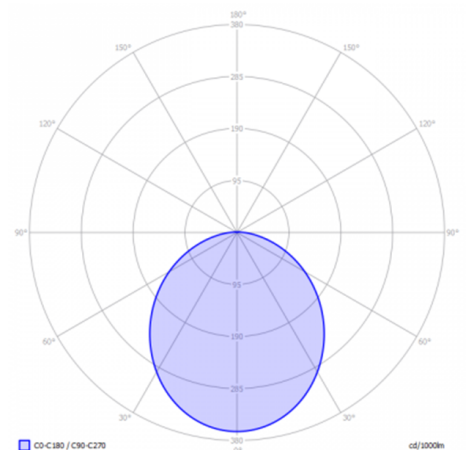

## AFMETINGEN

Lengte: -  
 Breedte: -  
 Hoogte: 34 mm (HEAD)  
 Diameter:  
 122 mm (BASE)  
 200 mm (HEAD)  
 Totale hoogte: 79 mm  
 Inbouw diepte: -

## LICHT SPECIFICATIE

Kleurtemperatuur: 2900 K  
 CRI (RA): 98  
 Lichtsterkte: 76,70 Cd  
 Lichthoek 0-180: 106°  
 Lichthoek 90-270: 106°  
 Netto lichtstroom: 211 lumen  
 Specifieke lichtstroom: 70 lumen/Watt

## BESCHERMINGSKLASSE

IP: 55

Lichtafstand		Lichtcirkel 0-180°		Lichtcirkel 90-270°		Verlichtingssterkte [lux]
[m]	[ft]	[m]	[ft]	[m]	[ft]	
0.75	2.46	1.99	6.53	1.99	6.53	136.4
1.50	4.92	3.98	13.06	3.98	13.06	34.1
2.25	7.38	5.97	19.59	5.97	19.59	15.2
3.00	9.84	7.96	26.12	7.96	26.12	8.5
3.75	12.30	9.95	32.65	9.95	32.65	5.5
4.50	14.76	11.94	39.18	11.94	39.18	3.8
1.0	3.28	2.65	8.71	2.65	8.71	76.7