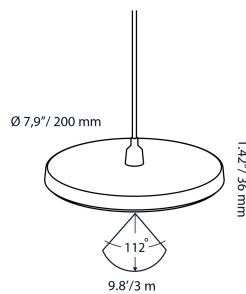

Kleurtemperatuur: 2900 K
 CRI (RA): 98
 Lichtsterkte: 73,90 Cd
 Lichthoek 0-180: 112°
 Lichthoek 90-270: 112°
 Netto lichtstroom: 216 lumen
 Specifieke lichtstroom: 48 lumen/Watt

MATERIAAL

Ring / Plaat: -
 Lens: polycarbonaat
 Behuizing: Aluminium
 Easy lock inclusief
 Bevestigingsmateriaal inclusief

BESCHIKBARE KLEUR

■ Black

BESCHIKBARE ACCESSOIRE

DISC BASE TRIPLE

BESCHERMINGSKLASSE

IP : 55

Lichtafstand		Lichtcirkel 0-180°		Lichtcirkel 90-270°		Verlichtingssterkte [lux]
[m]	[ft]	[m]	[ft]	[m]	[ft]	
0.75	2.46	2.22	7.30	2.22	7.30	131.4
1.50	4.92	4.45	14.59	4.45	14.59	32.8
2.25	7.38	6.67	21.89	6.67	21.89	14.6
3.00	9.84	8.90	29.18	8.90	29.18	8.2
3.75	12.30	11.12	36.48	11.12	36.48	5.3
4.50	14.76	13.34	43.78	13.34	43.78	3.6
1.0	3.28	2.97	9.73	2.97	9.73	73.9