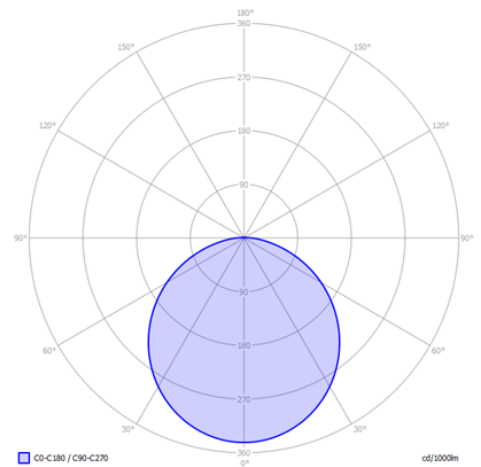

DISC PENDANT

100-230V

ALGEMEEN

DISC PENDANT 100-230V
Artikel nummer: 10202670
Categorie: hanglamp
Lichtbron: LED
Garantie: 5 jaar

AFMETINGEN

Lengte: -
Breedte: -
Hoogte: 36 mm
Diameter: 200 mm
Totale hoogte: -
Inbouw diepte: -

ELEKTRONICA

Spanning: 100-230V
Vermogen: 4.50 Watt
VA: 11.80
Powerfactor: 0.40
Lichtbron: 48x SMD 0,06W
Levensduur: 25.000 uur
Energie label: A
Dimbaar: ja
Lengte van kabel: 220 cm

LICHT SPECIFICATIE

Kleurtemperatuur: 2900 K
CRI (RA): 98
Lichtsterkte: 73,90 Cd
Lichthoek 0-180: 112°
Lichthoek 90-270: 112°
Netto lichtstroom: 216 lumen
Specifieke lichtstroom: 48 lumen/Watt

MATERIAAL

Ring / Plaat: -
Lens: polycarbonaat
Behuizing: Aluminium
Easy lock inclusief
Bevestigingsmateriaal inclusief

BESCHIKBARE KLEUR

■ Black

BESCHIKBARE ACCESSOIRE

DISC BASE TRIPLE

BESCHERMINGSKLASSE

IP : 55

Lichtafstand		Lichtcirkel 0-180°		Lichtcirkel 90-270°		Verlichtingssterkte [lux]
[m]	[ft]	[m]	[ft]	[m]	[ft]	
0.75	2.46	2.22	7.30	2.22	7.30	131.4
1.50	4.92	4.45	14.59	4.45	14.59	32.8
2.25	7.38	6.67	21.89	6.67	21.89	14.6
3.00	9.84	8.90	29.18	8.90	29.18	8.2
3.75	12.30	11.12	36.48	11.12	36.48	5.3
4.50	14.76	13.34	43.78	13.34	43.78	3.6
1.0	3.28	2.97	9.73	2.97	9.73	73.9

in-lite®

12 volt