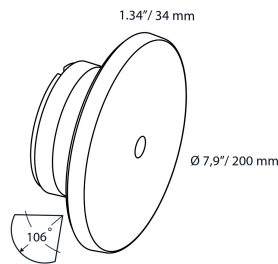

DISC WALL

100 - 230 V

ALGEMEEN

DISC WALL 100-230V
 Artikel nummer:
 10302710 (HEAD)
 10302700 (BASE)
 Categorie: wandlamp
 Lichtbron: LED
 Garantie: 5 jaar

AFMETINGEN

Lengte: -
 Breedte: -
 Hoogte: 34 mm (HEAD)
 Diameter:
 122 mm (BASE)
 200 mm (HEAD)
 Totale hoogte: 79 mm
 Inbouw diepte: -

Kleurtemperatuur: 2900 K
 CRI (RA): 98
 Lichtsterkte: 91,30 Cd
 Lichthoek 0-180: 104°
 Lichthoek 90-270: 104°
 Netto lichtstroom: 246 lumen
 Specifieke lichtstroom: 55 lumen/Watt

MATERIAAL

Ring / Plaat: -
 Lens: polycarbonaat
 Behuizing: Aluminium
 Easy lock inclusief
 Bevestigingsmateriaal inclusief

BESCHIKBARE KLEUR

■ Black

BESCHERMINGSKLASSE

IP: 55

Lichtafstand		Lichtcirkel 0-180°		Lichtcirkel 90-270°		Verlichtingssterkte
[m]	[ft]	[m]	[ft]	[m]	[ft]	[lux]
0.75	2.46	1.92	6.30	1.92	6.30	162.3
1.50	4.92	3.84	12.60	3.84	12.60	40.6
2.25	7.38	5.76	18.90	5.76	18.90	18.0
3.00	9.84	7.68	25.20	7.68	25.20	10.1
3.75	12.30	9.60	31.49	9.60	31.49	6.5
4.50	14.76	11.52	37.79	11.52	37.79	4.5
1.0	3.28	2.56	8.40	2.56	8.40	91.3