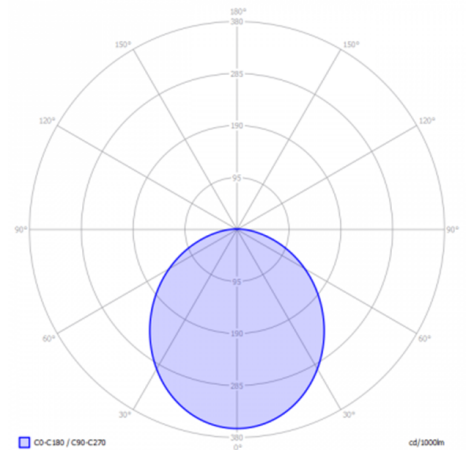

DISC WALL

100 - 230 V

ALGEMEEN

DISC WALL 100-230V
 Artikel nummer:
 10302710 (HEAD)
 10302700 (BASE)
 Categorie: wandlamp
 Lichtbron: LED
 Garantie: 5 jaar

AFMETINGEN

Lengte: -
 Breedte: -
 Hoogte: 34 mm (HEAD)
 Diameter:
 122 mm (BASE)
 200 mm (HEAD)
 Totale hoogte: 79 mm
 Inbouw diepte: -

Kleurtemperatuur: 2900 K
 CRI (RA): 98
 Lichtsterkte: 91,30 Cd
 Lichthoek 0-180: 104°
 Lichthoek 90-270: 104°
 Netto lichtstroom: 246 lumen
 Specifieke lichtstroom: 55 lumen/Watt

MATERIAAL

Ring / Plaat: -
 Lens: polycarbonaat
 Behuizing: Aluminium
 Easy lock inclusief
 Bevestigingsmateriaal inclusief

BESCHIKBARE KLEUR

■ Black

BESCHERMINGSKLASSE

IP: 55

Lichtafstand		Lichtcirkel 0-180°		Lichtcirkel 90-270°		Verlichtingssterkte
[m]	[ft]	[m]	[ft]	[m]	[ft]	[lux]
0.75	2.46	1.92	6.30	1.92	6.30	162.3
1.50	4.92	3.84	12.60	3.84	12.60	40.6
2.25	7.38	5.76	18.90	5.76	18.90	18.0
3.00	9.84	7.68	25.20	7.68	25.20	10.1
3.75	12.30	9.60	31.49	9.60	31.49	6.5
4.50	14.76	11.52	37.79	11.52	37.79	4.5
1.0	3.28	2.56	8.40	2.56	8.40	91.3