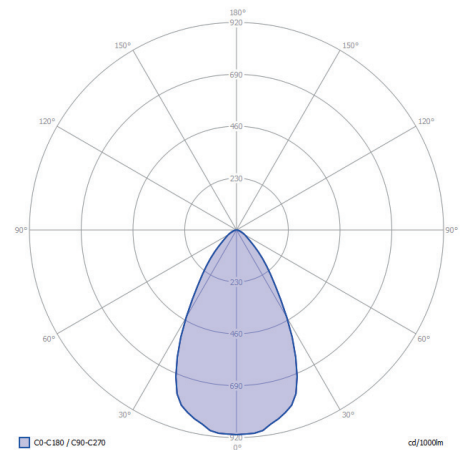

## DIMENSIONS

Length: -  
 Width: -  
 Height: 45 mm / 1.77"  
 Diameter: 47 mm / 1.85"  
 Total height: 215 mm / 8.46"  
 Recess depth: -

## LIGHT SPECIFICATIONS

Color temperature: 2900 K  
 CRI (RA): 93  
 Luminous intensity: 132.00 Cd  
 Light beam 0-180: 36°  
 Light beam 90-270: 36°  
 Net luminous flux: 64 lumen  
 Luminous efficiency: 64 lumenwatt

## PROTECTION RATING

IP : 67

Distance		Light circle 0-180°		Light circle 90-270°		Illuminance
[m]	[ft]	[m]	[ft]	[m]	[ft]	[lux]
1.50	4,92	0,97	3,20	0,97	3,20	58,67
2.00	6,56	1,30	4,26	1,30	4,26	33,00
2.50	8,20	1,62	5,33	1,62	5,33	21,12
3.00	9,84	1,95	6,40	1,95	6,40	14,67
3.50	11,48	2,27	7,46	2,27	7,46	10,78
4.00	13,12	2,60	8,53	2,60	8,53	8,25
0.30	1,00	0,20	0,65	0,20	0,65	1428,32