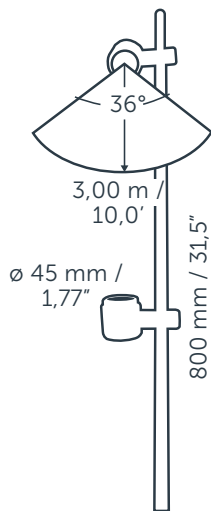

## DIMENSIONS

Length: -  
 Width: -  
 Height: 45 mm / 1.77"  
 Diameter: 47 mm / 1.85"  
 Total height: 215 mm / 8.46"  
 Recess depth: -

## ELECTRONICS

Voltage: 12V AC  
 Output: 1,00 Watt  
 VA: 2.00  
 Power factor: 0,50  
 Light source: 3x SMD-LED 0.5W  
 Lifetime: 25000 hours  
 Energy label: A++  
 Dimmable: no  
 Length of cable lead: 24" / 600 mm

## LIGHT SPECIFICATIONS

Color temperature: 2900 K  
 CRI (RA): 93  
 Luminous intensity: 132.00 Cd  
 Light beam 0-180: 36°  
 Light beam 90-270: 36°  
 Net luminous flux: 64 lumen  
 Luminous efficiency: 64 lumenwatt

## PROTECTION RATING

IP : 67

Distance		Light circle 0-180°		Light circle 90-270°		Illuminance
[m]	[ft]	[m]	[ft]	[m]	[ft]	[lux]
1.50	4,92	0,97	3,20	0,97	3,20	58,67
2.00	6,56	1,30	4,26	1,30	4,26	33,00
2.50	8,20	1,62	5,33	1,62	5,33	21,12
3.00	9,84	1,95	6,40	1,95	6,40	14,67
3.50	11,48	2,27	7,46	2,27	7,46	10,78
4.00	13,12	2,60	8,53	2,60	8,53	8,25
0.30	1,00	0,20	0,65	0,20	0,65	1428,32