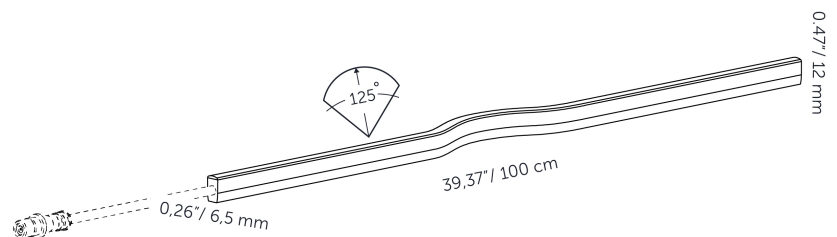

EVO FLEX 1

ALGEMEEN

EVO FLEX 1 (incl. DRIVER)
 Artikelnummer:
 EVO FLEX 1 10250300
 DRIVER 10250330
 Categorie: Opbouwspots
 Lichtbron: LED
 Garantie: 5 jaar

AFMETINGEN

Lengte: 1000 mm
 Breedte: 6,5 mm
 Hoogte: 12 mm
 Diameter: -
 Totale hoogte: -
 Inbouw diepte: -

BESCHIKBARE KLEUR

White

BESCHERMINGSKLASSE

IP : 68

Lichtafstand		Lichtcirkel 0-180°		Lichtcirkel 90-270°		Verlichtingssterkte [lux]
[m]	[ft]	[m]	[ft]	[m]	[ft]	
*	*	*	*	*	*	*
*	*	*	*	*	*	*
*	*	*	*	*	*	*
*	*	*	*	*	*	*
*	*	*	*	*	*	*
0.50	1.64	1.92	6.30	1.92	6.30	*

LICHT SPECIFICATIE

Kleurtemperatuur: 3000 K
 CRI (RA): 86
 Lichtsterkte: 67,10 Cd
 Lichthoek 0-180: 125°
 Lichthoek 90-270: 125°
 Netto lichtstroom: 229 lumen
 Specifieke lichtstroom: 35 lumen/Watt

in-lite®