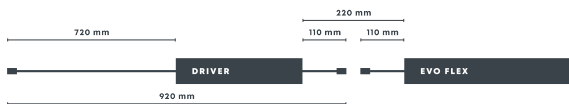

EVO FLEX 1

ALGEMEEN

EVO FLEX 1 (incl. DRIVER)
Artikelnummer:
EVO FLEX 1 10250300
DRIVER 10250330
Categorie: Opbouwspots
Lichtbron: LED
Garantie: 5 jaar

AFMETINGEN

Lengte: 1000 mm
Breedte: 6,5 mm
Hoogte: 12 mm
Diameter: -
Totale hoogte: -
Inbouw diepte: -

ELEKTRONICA

Spanning: 12 V AC
Vermogen: 6,5 Watt
VA: 9.90
Powerfactor: 0.66
Lichtbron: -
Levensduur: 25.000 uur
Energie label: B
Dimbaar: nee

Lengte van kabel:

Complete lengte DRIVER incl. kabel 920 mm
Van DRIVER naar EASY-LOCK 720 mm
Van DRIVER naar MINI CONNECTOR 110 mm
Van EVO FLEX naar MINI CONNCECTOR 110 mm