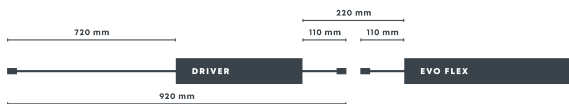

EVO FLEX 3

ALGEMEEN

EVO FLEX 3 (incl. DRIVER)
Artikelnummer:
EVO FLEX 3 10250310
DRIVER 10250330
Categorie: Opbouwspots
Lichtbron: LED
Garantie: 5 jaar

AFMETINGEN

Lengte: 3000 mm
Breedte: 6,5 mm
Hoogte: 12 mm
Diameter: -
Totale hoogte: -
Inbouw diepte: -

ELEKTRONICA

Spanning: 12 V AC
Vermogen: 14.50 Watt
VA: 20.20
Powerfactor: 0.72
Lichtbron: -
Levensduur: 25.000 uur
Energie label: B
Dimbaar: nee

Lengte van kabel:
Complete lengte DRIVER incl. kabel 920 mm
Van DRIVER naar EASY-LOCK 720 mm
Van DRIVER naar MINI CONNECTOR 110 mm
Van EVO FLEX naar MINI CONNCTOR 110 mm