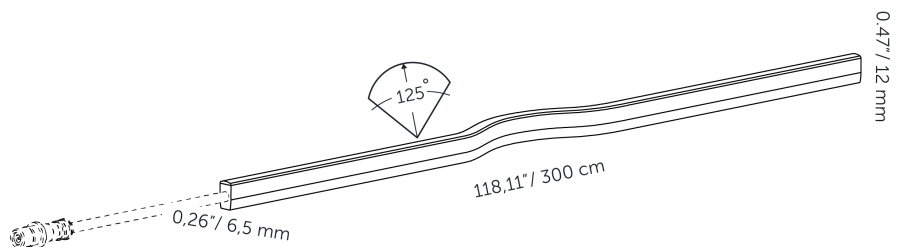

BESCHIKBARE KLEUR

White

BESCHERMINGSKLASSE

IP : 68

Lichtafstand		Lichtcirkel 0-180°		Lichtcirkel 90-270°		Verlichtingssterkte [lux]
[m]	[ft]	[m]	[ft]	[m]	[ft]	
*	*	*	*	*	*	*
*	*	*	*	*	*	*
*	*	*	*	*	*	*
*	*	*	*	*	*	*
*	*	*	*	*	*	*
0.50	1.64	1.92	6.30	1.92	6.30	*

LICHT SPECIFICATIE

Kleurtemperatuur: 3000 K
 CRI (RA): 86
 Lichtsterkte: 159,20 Cd
 Lichthoek 0-180: 125°
 Lichthoek 90-270: 125°
 Netto lichtstroom: 534 lumen
 Specifieke lichtstroom: 37 lumen/Watt

in-lite®